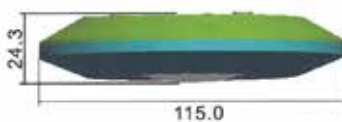

Maße in [mm]

Infrarot Bewegungsmelder für Aufbaumontage

Art.-Nr.: 101131

Detektionsumfang: 360°
Betriebsspannung: 230VAC / 50 Hz
Installationshöhe: 2,2 - 4,0 m
Detektionsreichweite: ca. Ø 6,0 m
Schutzart: IP20
Schaltleistung: 2000W

1000W

Preis: 35,80 Euro

Der Bewegungsmelder kann über Drehpotentiometer in seinen Einstellungen verändert werden:

Last-Einschaltzeiten: 10 sek. bis 15 min.
Dämmerungswert: <3 bis 2000 lux

Durch die vorhandene Bajonetttechnik lässt sich die Abdeckung leicht entfernen, was Ihnen eine einfache Bedienung der Potentiometer ermöglicht!