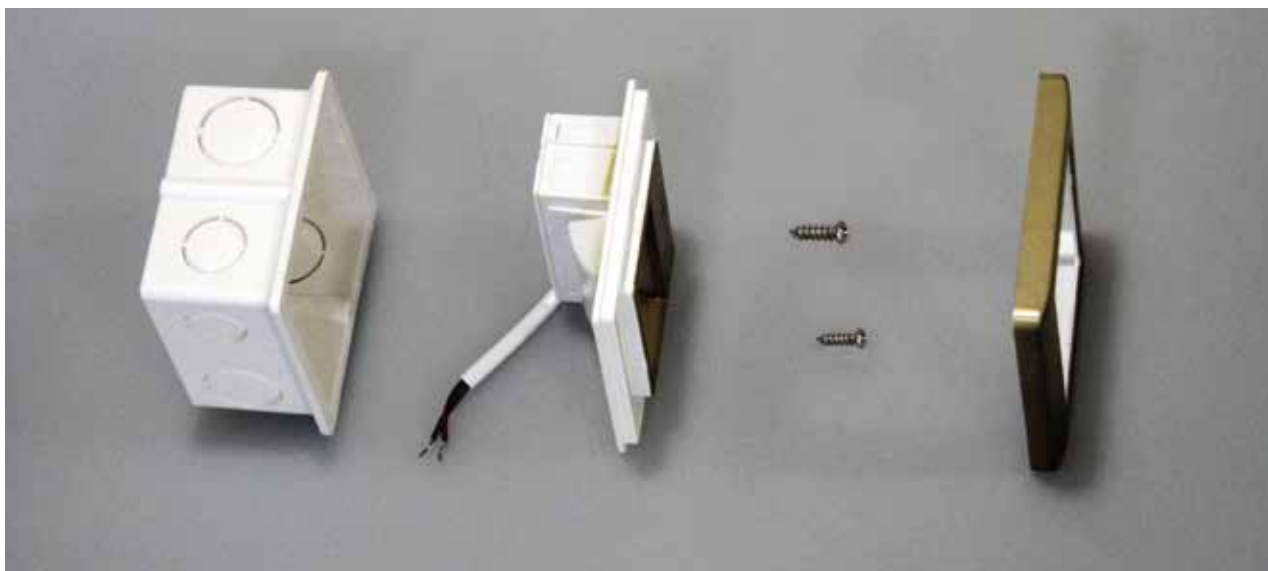

Spannung
230 V AC

Schutzart
IP 20

Leistung
1,5 Watt

Einbautiefe
48 mm

**Abstrahl-
winkel 120°**

LED WANDEINBAULEUCHTEN

Unsere LED Wandeinbauleuchten eignen sich für eine stilvolle Akzentbeleuchtung. Sie werden direkt an Netzspannung betrieben, da diese Leuchten ein integriertes Vorschaltgerät besitzen. Der Einbau erfolgt mit Hilfe der enthaltenen Einbaudose. Die unterschiedlichen Designs ermöglichen eine große Farbauswahl.

Eine weitere Option der Funktionalität bietet die Wandeinbauleuchte mit integriertem HF-Bewegungsmelder und Tageslichterkennung. Diese Leuchten schalten sich nur bei Bedarf ein.

LED Wandeinbauleuchte im vielseitigen Design und effizienter LED Technik.