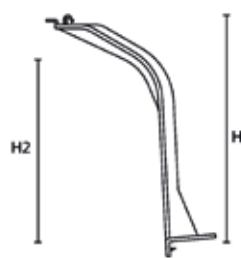

Art.-Nr.: 101481
Material: Polyamid 6.6 hitzestabilisiert
Verwendungstemperatur: -40°C bis 105°C
für Lochdurchmesser FH (mm): 100 - 270
Maße H2 / H (mm): 140 / 157
Abstandshalter für Einbaustrahler in Verbindung mit Gipskartonplatten oder Paneelen
Preis: 19,70 Euro