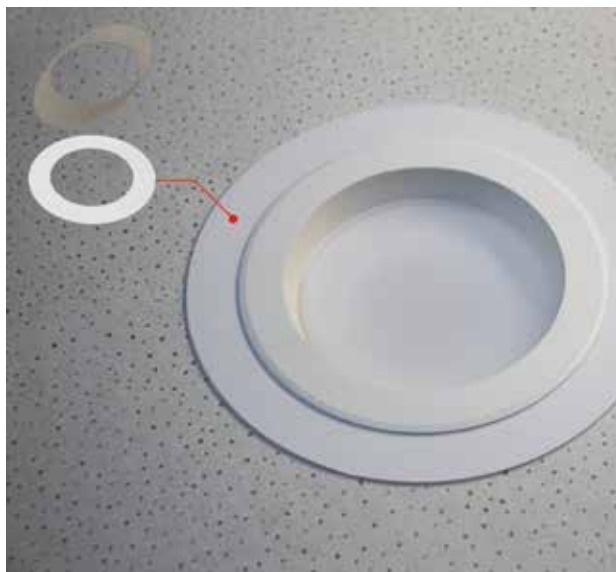

SANIERUNGS-SET FÜR DOWNLIGHTS

Das Bild zeigt den Montageeinsatz des Abdeckrahmens in Verbindung mit dem Artikel 100816.

Aus der Tabelle auf der rechten Seite können Sie einfach die entsprechenden Kombinationsmöglichkeiten einsehen.