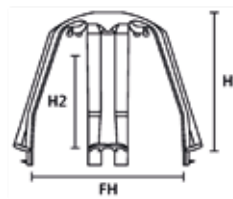

Art.-Nr.: 101470
Gr.: 10
Farbe und Material: reinweiße Baumwolle 100%
Verpackungseinheit: 12 Paar
Trikohandschuhe der Kat. 1 mit Schichtel und eingesetztem Daumen
Preis: 21,00 Euro

Art.-Nr.: 101480
Material: Polyamid 6.6 hitzestabilisiert
Verpackungseinheit: 10 Stück
Verwendungstemperatur: -40°C bis 105°C
für Lochdurchmesser FH (mm): 62 - 90
Maße H2 / H (mm): 70 / 82
Abstandshalter für Einbaustrahler in Verbindung mit Gipskartonplatten oder Paneelen
Preis: 44,00 Euro