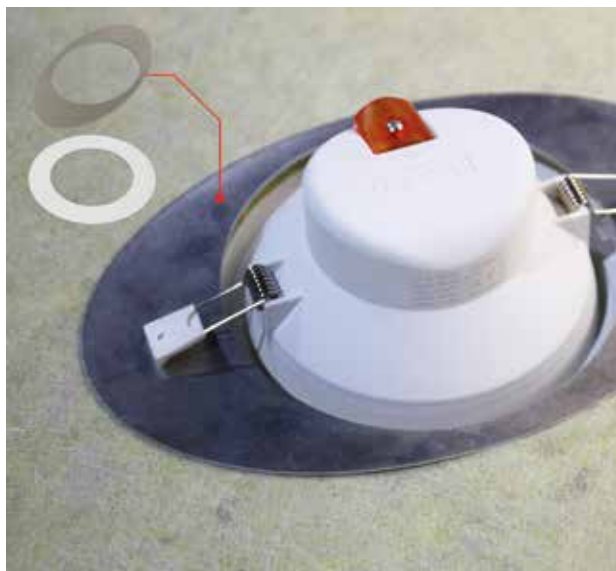

Das Bild zeigt den Montageeinsatz des Einrüststrahmens in Verbindung mit dem Artikel 100816.

Alle Sets bestehen aus einem Einrüst-
rahmen und einem Abdeckring.
Die Bilder zeigen ein Montagebeispiel.

Art.-Nr.: 100878
Rahmenfarbe: weiß
Bestandslochmaß (mm): Ø 95 - 135
Leuchtenlochmaß (mm): Ø 68
Preis: 17,60 Euro

Art.-Nr.: 100879
Rahmenfarbe: silber
Bestandslochmaß (mm): Ø 95 - 135
Leuchtenlochmaß (mm): Ø 68
Preis: 17,60 Euro

Art.-Nr.: 100891
Rahmenfarbe: weiß
Bestandslochmaß (mm): Ø 152 - 192
Leuchtenlochmaß (mm): Ø 130
Preis: 21,70 Euro

Art.-Nr.: 100880
Rahmenfarbe: weiß
Bestandslochmaß (mm): Ø 172 - 213
Leuchtenlochmaß (mm): Ø 150
Preis: 26,10 Euro

Art.-Nr.: 100892
Rahmenfarbe: weiß
Bestandslochmaß (mm): Ø 188 - 228
Leuchtenlochmaß (mm): Ø 165
Preis: 28,40 Euro

Art.-Nr.: 100881
Rahmenfarbe: weiß
Bestandslochmaß (mm): Ø 257 - 295
Leuchtenlochmaß (mm): Ø 225
Preis: 34,90 Euro