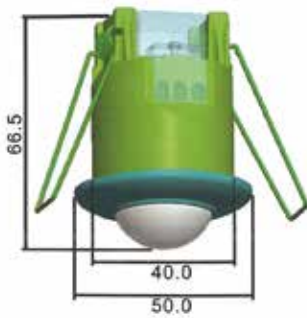

SENSORIK

Maße in [mm]

Infrarot Bewegungsmelder für Einbaumontage

Art.-Nr.: 101132

Detektionsumfang: 360°
Betriebsspannung: 230VAC / 50 Hz
Installationshöhe: 2,2 - 4,0 m
Detektionsreichweite: ca. Ø 6,0 m
Schutzart: IP20
Schaltleistung: 800W

400W

Preis: 34,10 Euro

Der Bewegungsmelder kann über Drehpotentiometer in seinen Einstellungen verändert werden:

Last-Einschaltzeiten: 10 sek. bis 15 min.
Dämmerungswert: <3 bis 2000 lux

Durch die vorhandene Bajonetttechnik lässt sich die Abdeckung leicht entfernen, was Ihnen eine einfache Bedienung der Potentiometer ermöglicht!