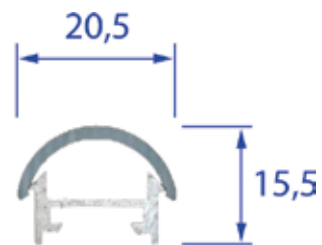

PMMA-Abdeckung opal

Art.-Nr.: 101041
Länge (mm): 1000
für Aufbauprofilschiene, halbrund
Preis: 7,20 Euro

PMMA-Abdeckung klar

Art.-Nr.: 101043
Länge (mm): 1000
für Aufbauprofilschiene, halbrund
Preis: 5,80 Euro