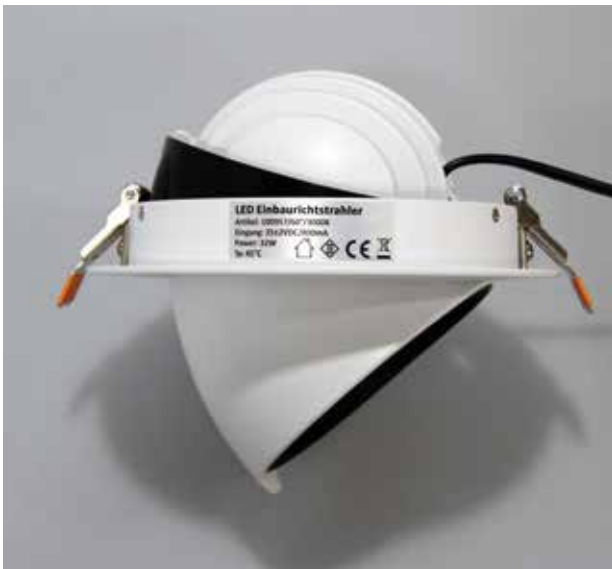

Schaltbare Ausführung

Art.-Nr.: 100958
Lichtstrom (Lumen): 3600
Lichtfarbe (Kelvin): 4000
Preis: 125,00 Euro

Spannung
230 V AC

Schutzart
IP 20

Leistung
32 Watt

Einbautiefe
155 mm

**Abstrahl-
winkel 60°**

LED EINBAUSTRAHLER

Buchhandlung.

Lebensmittelgeschäft.

Sehr flexibel einstellbarer Strahler durch seinen 330° Rotationswinkel und 60° Schwenkwinkel.

Leuchte mit integrierter Chip on Board (CoB) Technik.

LED WANDEINBAULEUCHTEN