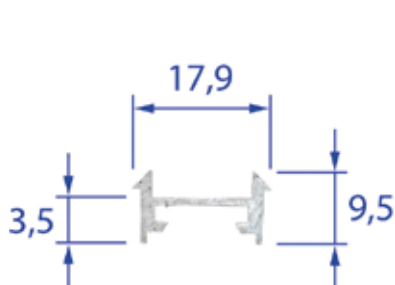

PMMA-Abdeckung opal

Art.-Nr.: 101041
Länge (mm): 1000
für Aufbauprofilschiene, halbrund
Preis: 7,20 Euro

PMMA-Abdeckung klar

Art.-Nr.: 101043
Länge (mm): 1000
für Aufbauprofilschiene, halbrund
Preis: 5,80 Euro