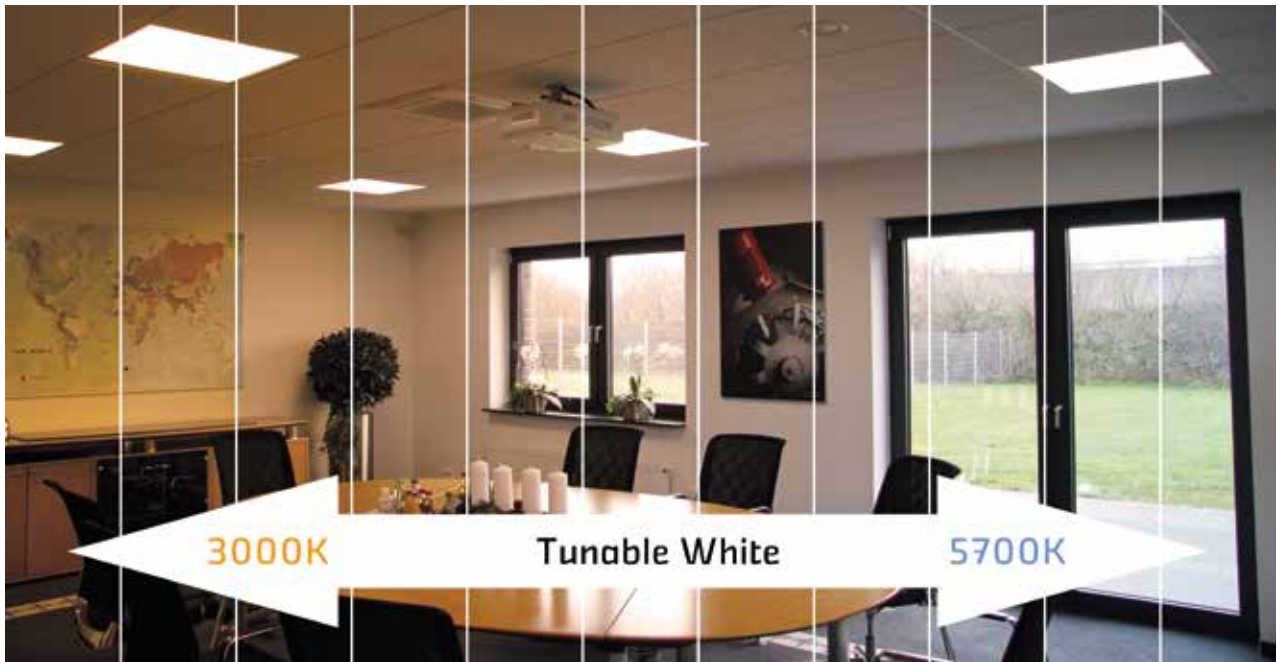

LED PANELLEUCHTEN PREMIUM

Besprechungsraum eines Industriebetriebes.

Unsere bewährte „Premium“ Panelleuchten-Serie bieten wir auch in einer „Human Centric Lighting“ Variante an. Über das 2-Kanal-DALI-Vorschaltgerät lässt sich so die Panelleuchte komfortabel in Helligkeit und Lichtfarbe zwischen warmweiß und tageslichtweiß einstellen. Durch das DALI-Protokoll lassen sich die Leuchten in komplexe Gebäudeautomatisierungen einbinden sowie bei Stand-alone-Lösungen auch einfach ohne Programmieraufwand mittels DALI-Potentiometer Tunable White bedienen.