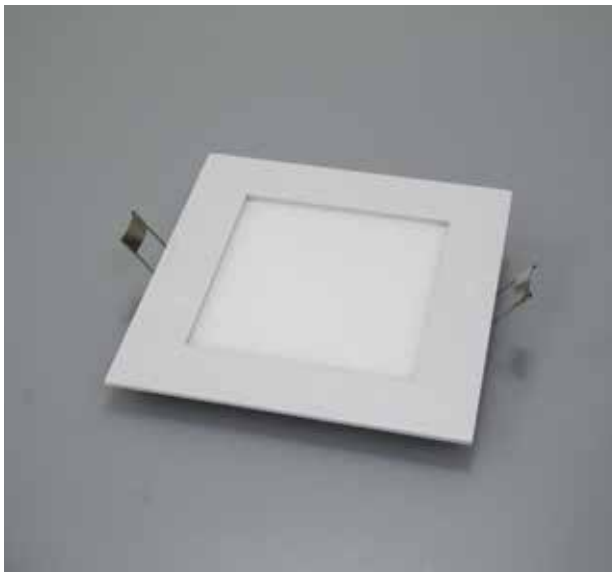

Spannung
230 V AC

Schutzart
IP 44

Leistung
22 Watt

Einbautiefe
40 mm

**Abstrahl-
winkel 120°**

LED DOWNLIGHTS

Abmessungen (mm): 168 x 168 x 23
 Energie Effizienz Klasse: A
 Lochmaß (mm): 150 x 150
 Rahmenfarbe: weiß