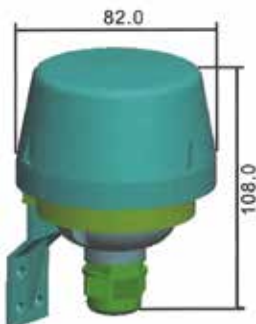

Maße in [mm]

Dämmerungsschalter für Wandmontage

Art.-Nr.: 101133
Detektionsumfang: 360°
Betriebsspannung: 230VAC / 50 Hz
Schutzart: IP44
Schaltleistung: 10A bei 230VAC
Preis: 22,20 Euro

Der Dämmerungsschalter kann über Drehpotentiometer in seiner Einstellung verändert werden:

Dämmerungswert: <5 bis 50 lux

Zuführung von unten über eine Kabelverschraubung. Die Bedienung des Potentiometers ist durch die abschraubbare Kabeleinführung zu erreichen!