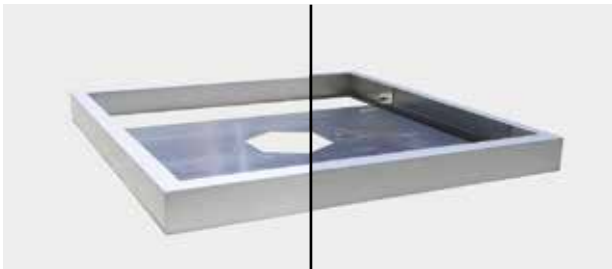

Nahtfreier Rahmen aus einem Stück.

Premium Aufbaurahmen für Panelleuchte

Abmessungen (mm):	632 x 632 x 55
Art.-Nr.:	100761
Rahmenfarbe:	weiß
Preis:	117,50 Euro
Art.-Nr.:	100557
Rahmenfarbe:	silber
Preis:	117,50 Euro