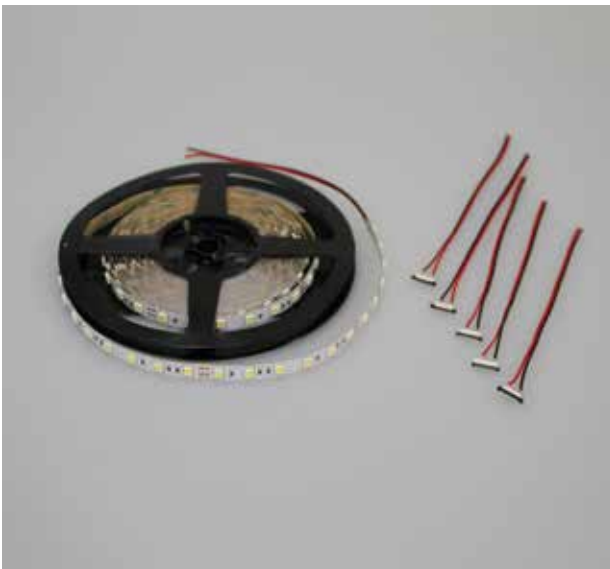

Abmessungen (mm): 5000 x 10 x 3
LED-Anzahl pro Meter: 60
Trennbar: alle 100 mm
Energie Effizienz Klasse: A+
Befestigungsart: Klebefolie

Art.-Nr.: 101654
Lichtfarbe (Kelvin): 3000
Preis: 66,90 Euro

Art.-Nr.: 101655
Lichtfarbe (Kelvin): 4200
Preis: 66,90 Euro

passendes Zubehör auf Seite 109 bis 113

Spannung
24 V DC

Schutzart
IP 20

Leistung
14,4 Watt/m

Gesamtlänge
5000 mm

**Abstrahl-
winkel 120°**