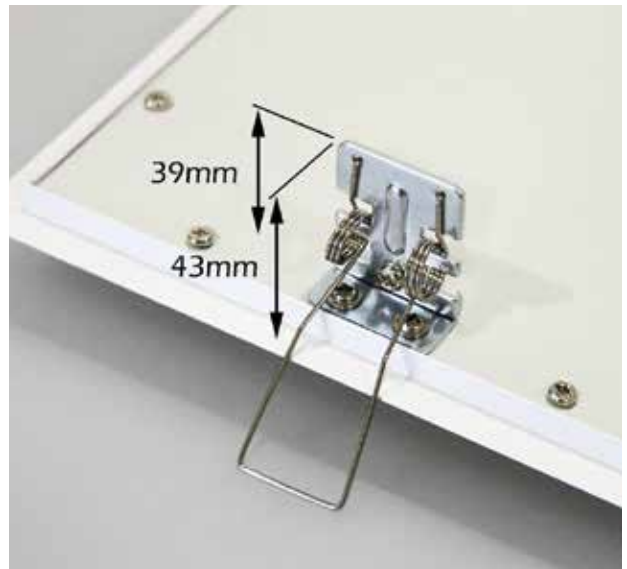

LED PANELLEUCHTEN PREMIUM