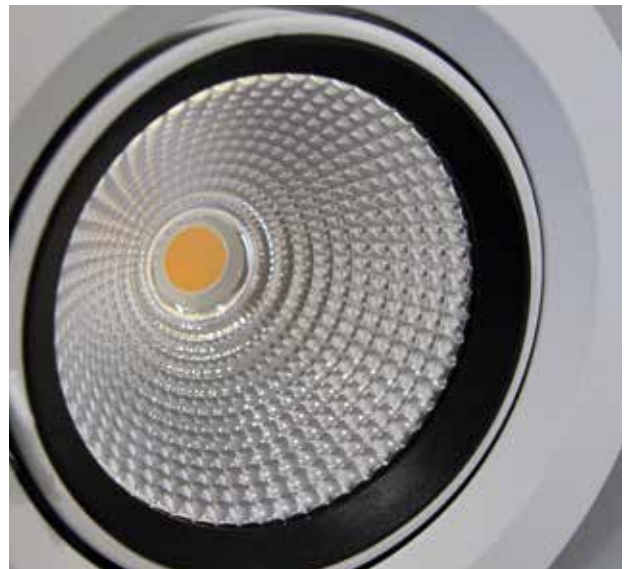

Leuchte mit integrierter Chip on Board (CoB) Technik.