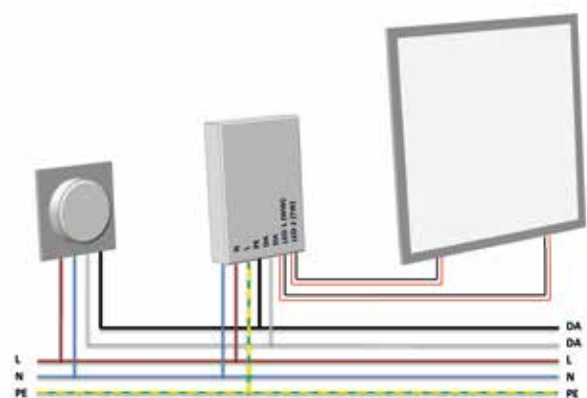

LED PANELLEUCHTEN PREMIUM

Unsere bewährte „Premium“ Panelleuchten-Serie bieten wir auch in einer „Human Centric Lighting“ Variante an. Über das 2-Kanal-DALI-Vorschaltgerät lässt sich so die Panelleuchte komfortabel in Helligkeit und Lichtfarbe zwischen warmweiß und tageslichtweiß einstellen. Durch das DALI-Protokoll lassen sich die Leuchten in komplexe Gebäudeautomatisierungen einbinden sowie bei Stand-alone-Lösungen auch einfach ohne Programmieraufwand mittels DALI-Potentiometer Tunable White bedienen.