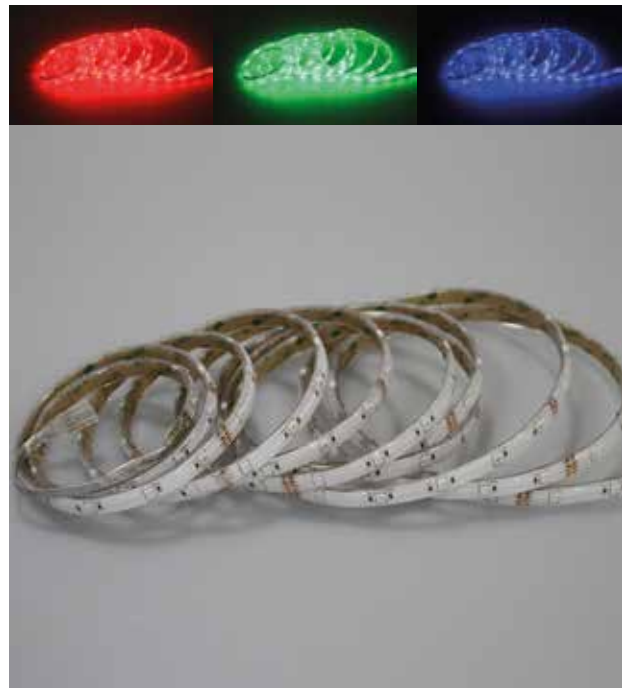

Durch die Schutzart IP65 für den Außenbereich geeignet. Die selbstklebende Folie auf der Rückseite ermöglicht eine einfache Montage.