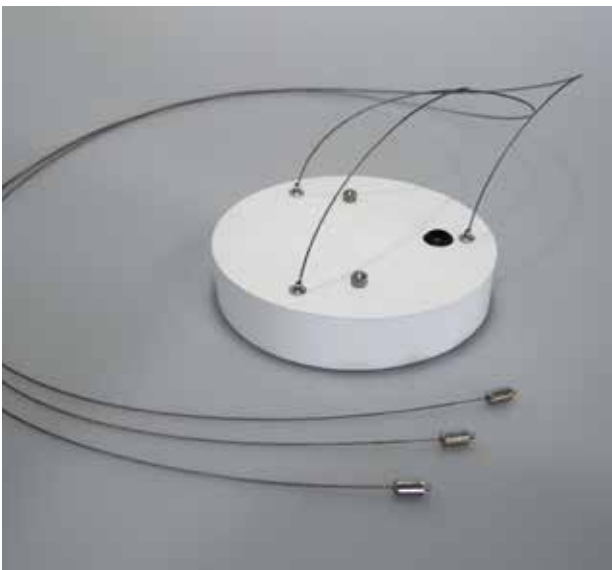

Lichtaustritt
↑ ↓

Abstrahl-
winkel 120°

Inklusive Baldachin und Seilabhängung.

LED PENDELLEUCHTEN RUND

Diese Leuchte wird inkl. Baldachin zur Aufnahme des passenden Vorschaltgerätes sowie einer Drahtseilabhangung geliefert.