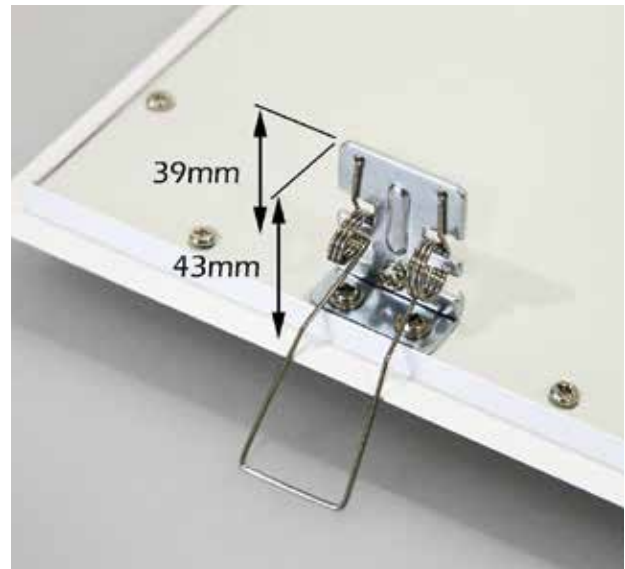

LED PANELLEUCHTEN PREMIUM

Bildschirmarbeitsplatz geeignet (BAP)