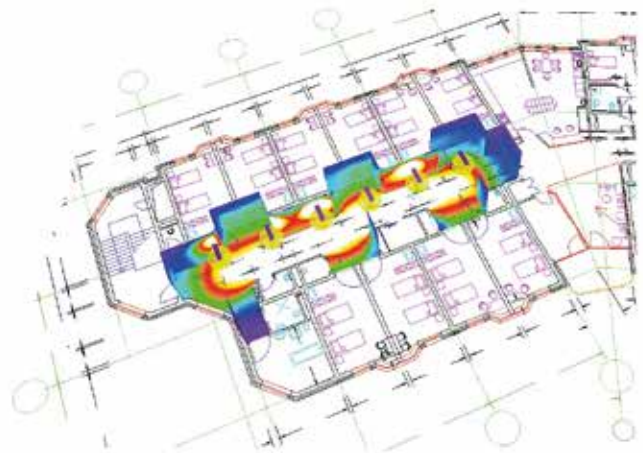

SERVICE - SHOWROOM

Die Firma Sun Cracks bietet Ihnen direkt vor Ort die Möglichkeit, viele der im Sortiment vertretenen LED Leuchten im firmeneigenen LED Showroom im Einsatz zu erleben. Dabei gibt es hier die verschiedenen Arten und Szenarien der modernsten LED Beleuchtung zu entdecken. Sollten Sie in der Nähe sein, scheuen Sie sich nicht einen Blick zu riskieren. Weiterführende Fragen zu den Produkten beantworten wir Ihnen gerne in einem persönlichen Gespräch. Überzeugen Sie sich durch unsere Handmuster von Qualität und Leistung.