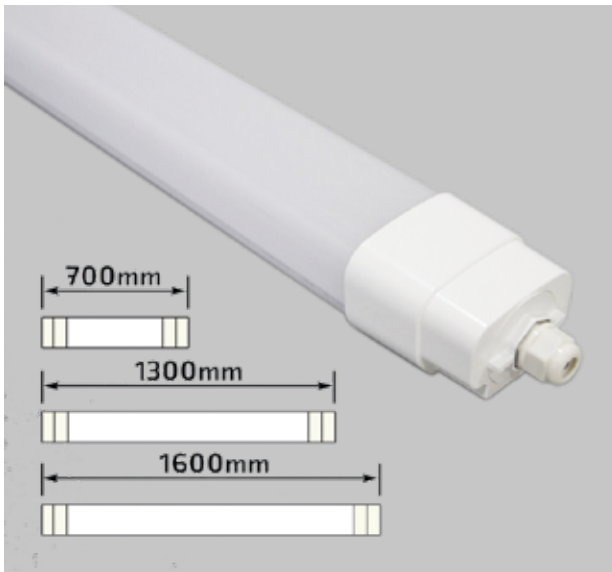

LED FEUCHTRAUMLEUCHTEN BASIC

Schutzart: IP 66
Energie Effizienz Klasse: A+
Gehäusefarbe: weiß
Lichtfarbe (Kelvin): 4000

Schaltbare Ausführung

Art.-Nr.: 100905
Abmessungen (mm): 700 x 79 x 59
Lichtstrom (Lumen): 2200
Leistung (Watt): 20
Preis: 46,30 Euro

Art.-Nr.: 100906
Abmessungen (mm): 1300 x 79 x 59
Lichtstrom (Lumen): 4400
Leistung (Watt): 40
Preis: 67,40 Euro

Art.-Nr.: 100907
Abmessungen (mm): 1600 x 79 x 59
Lichtstrom (Lumen): 5700
Leistung (Watt): 50
Preis: 77,50 Euro

! Diese Feuchtraumleuchtenserie ist durchgangsverdrahtet und kann von beiden Seiten angeschlossen werden.