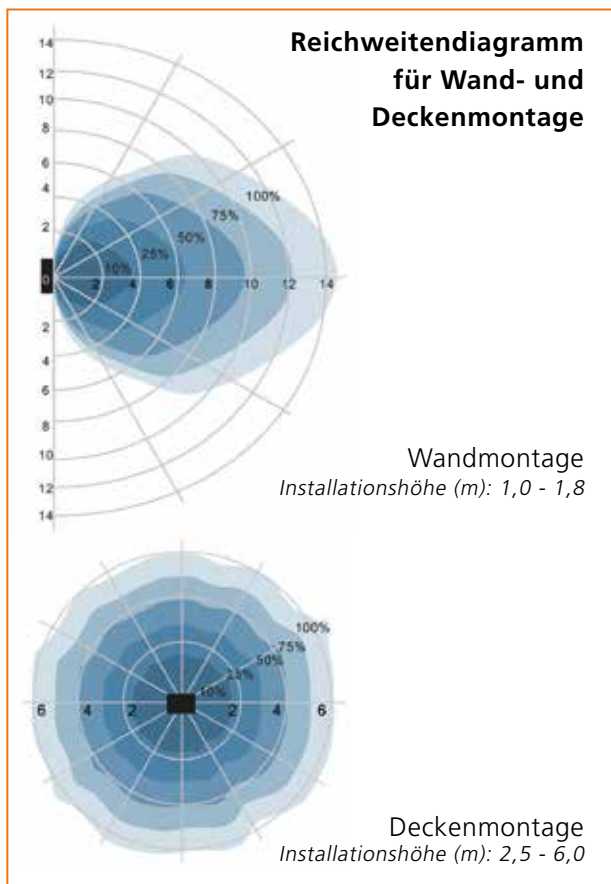

Art.-Nr.: 200939
Abmessungen (mm): Ø 280 x 95
Lichtstrom (Lumen): 850
Leistung (Watt): 11
Preis: 53,40 Euro

Art.-Nr.: 200940
Abmessungen (mm): Ø 410 x 115
Lichtstrom (Lumen): 1600
Leistung (Watt): 20
Preis: 70,00 Euro

! Die Anbauleuchte mit Bewegungsmelder hat folgende Einstellmöglichkeiten:

Reichweite: 10 - 100 %
Einschaltzeit: 5 sek - 30 min
Dämmerungswert: 2 - 50 lux
deaktivierbar